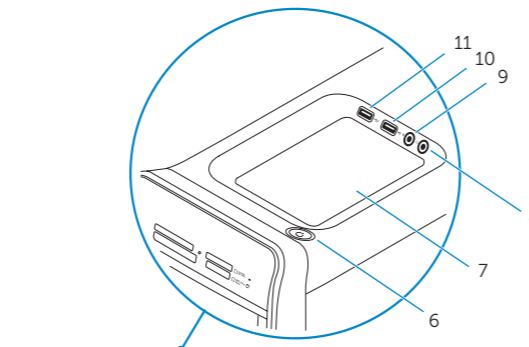

Kiểm tra và cập nhật máy tính của bạn

التحقق من الكمبيوتر الخاص بك وتحديثه

Features

Fitur | Özellikler | Tính năng | الميزات

- | | | | | | |
|------------------------------------|----------------------------------|------------------------------|-----------------------------------|---|------------------------------|
| 1. Media-card reader light | 9. Microphone port | 17. USB 3.0 ports (4) | 1. Đèn khe đọc thẻ nhớ | 9. Cổng micrô | 17. Cổng USB 3.0 (4) |
| 2. Media-card reader | 10. USB 2.0 port | 18. Audio ports (6) | 2. Khe đọc thẻ nhớ | 10. Cổng USB 2.0 | 18. Cổng âm thanh (6) |
| 3. Optical-drive bays (2) | 11. USB 2.0 port with PowerShare | 19. Expansion-card slots (4) | 3. Khoảng ổ đĩa quang (2) | 11. Cổng USB 2.0 với tính năng PowerShare | 19. Khe cắm card mở rộng (4) |
| 4. USB 3.0 ports (2) | 12. Power port | 20. Security-cable slot | 4. Cổng USB 3.0 (2) | 12. Cổng nguồn | 20. Khe cấp bảo vệ |
| 5. Optical-drive eject buttons (2) | 13. Network port | 21. Padlock rings | 5. Nút đẩy khoang ổ đĩa quang (2) | 13. Cổng mạng | 21. Vòng gắn khóa |
| 6. Power button | 14. USB 2.0 ports (2) | 22. Service Tag label | 6. Nút nguồn | 14. Cổng USB 2.0 (2) | 22. Nhãn Thẻ bảo trì |
| 7. Accessory tray | 15. Display port | | 7. Khay phụ kiện | 15. Cổng hiển thị | |
| 8. Headphone port | 16. HDMI port | | 8. Cổng tai nghe | 16. Cổng HDMI | |