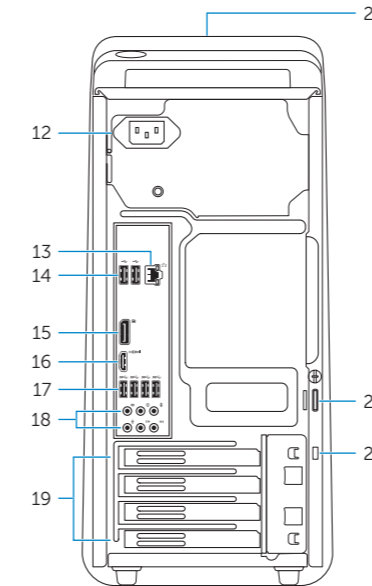

Kiểm tra và cập nhật máy tính của bạn

التحقق من الكمبيوتر الخاص بك وتحديثه

Features

Fitur | Özellikler | Tính năng | الميزات

- | | | | | | |
|------------------------------------|----------------------------------|------------------------------|-----------------------------------|---|------------------------------|
| 1. Media-card reader light | 9. Microphone port | 17. USB 3.0 ports (4) | 1. Đèn khe đọc thẻ nhớ | 9. Cổng micrô | 17. Cổng USB 3.0 (4) |
| 2. Media-card reader | 10. USB 2.0 port | 18. Audio ports (6) | 2. Khe đọc thẻ nhớ | 10. Cổng USB 2.0 | 18. Cổng âm thanh (6) |
| 3. Optical-drive bays (2) | 11. USB 2.0 port with PowerShare | 19. Expansion-card slots (4) | 3. Khoảng ổ đĩa quang (2) | 11. Cổng USB 2.0 với tính năng PowerShare | 19. Khe cắm card mở rộng (4) |
| 4. USB 3.0 ports (2) | 12. Power port | 20. Security-cable slot | 4. Cổng USB 3.0 (2) | 12. Cổng nguồn | 20. Khe cấp bảo vệ |
| 5. Optical-drive eject buttons (2) | 13. Network port | 21. Padlock rings | 5. Nút đẩy khoang ổ đĩa quang (2) | 13. Cổng mạng | 21. Vòng gắn khóa |
| 6. Power button | 14. USB 2.0 ports (2) | 22. Service Tag label | 6. Nút nguồn | 14. Cổng USB 2.0 (2) | 22. Nhãn Thẻ bảo trì |
| 7. Accessory tray | 15. Display port | | 7. Khay phụ kiện | 15. Cổng hiển thị | |
| 8. Headphone port | 16. HDMI port | | 8. Cổng tai nghe | 16. Cổng HDMI | |